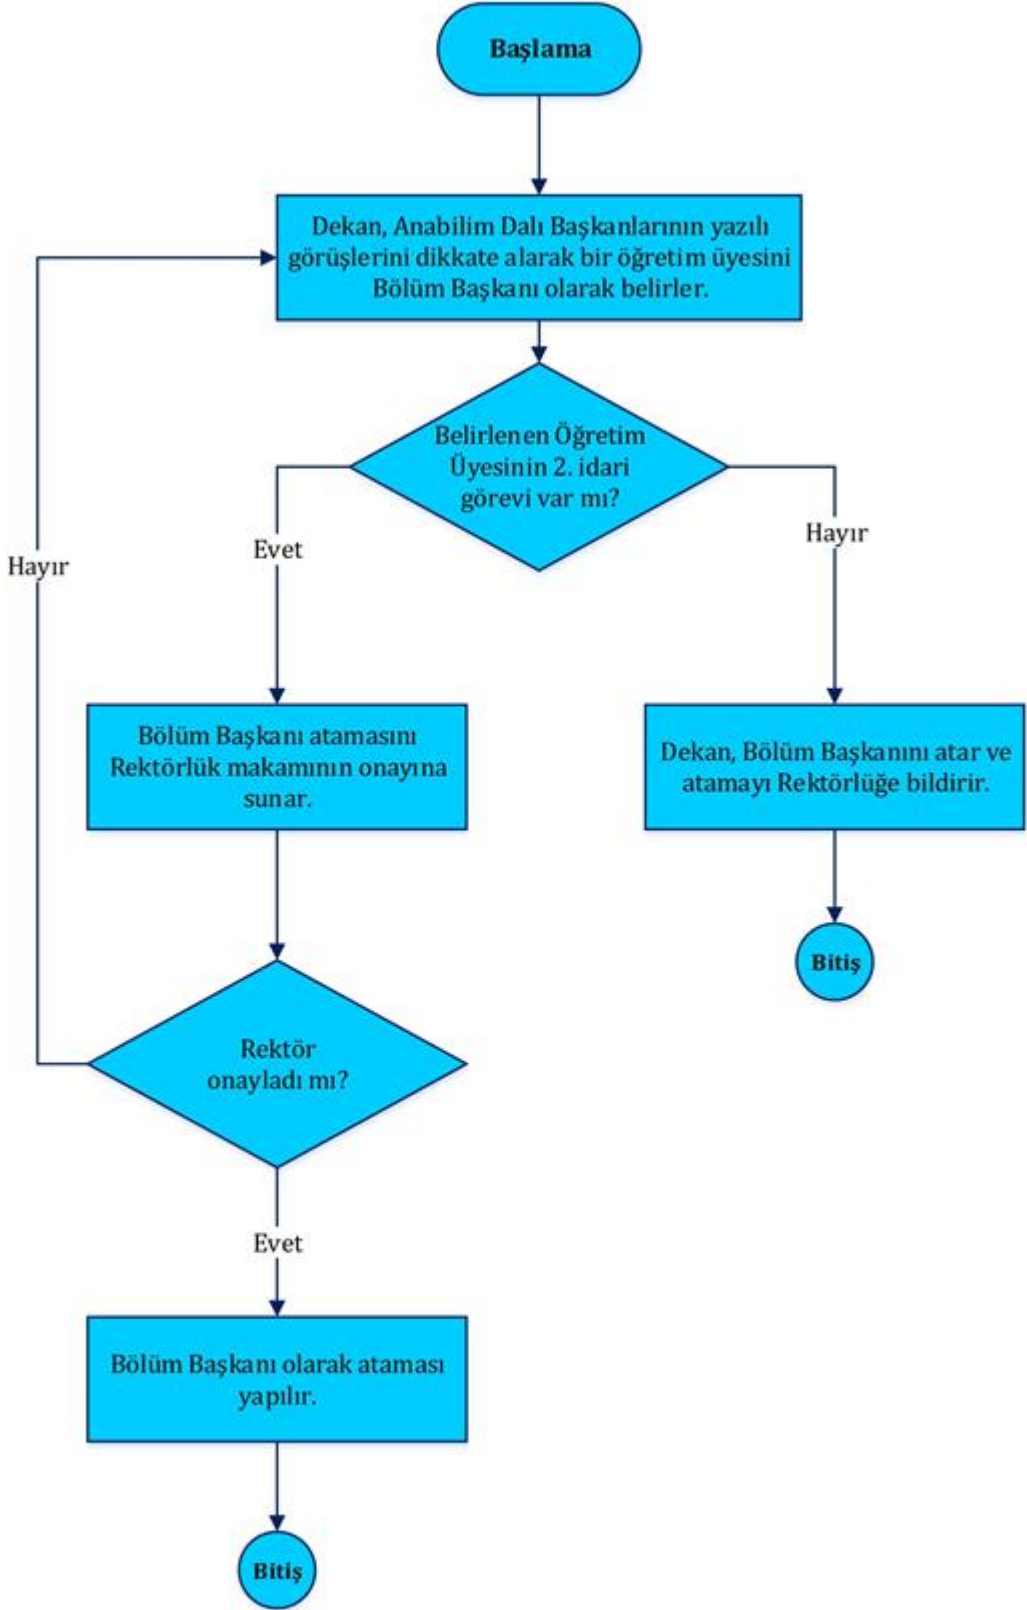

BÖLÜM BAŞKANI ATAMA İŞ AKIŞI

Birimi Fen-Edebiyat Fakültesi

Toplam Süre

Hazırlayan

Birim Kalite Komisyonu

Kontrol Eden

Birim Yöneticisi

Onaylayan

Kalite Koordinatörlüğü