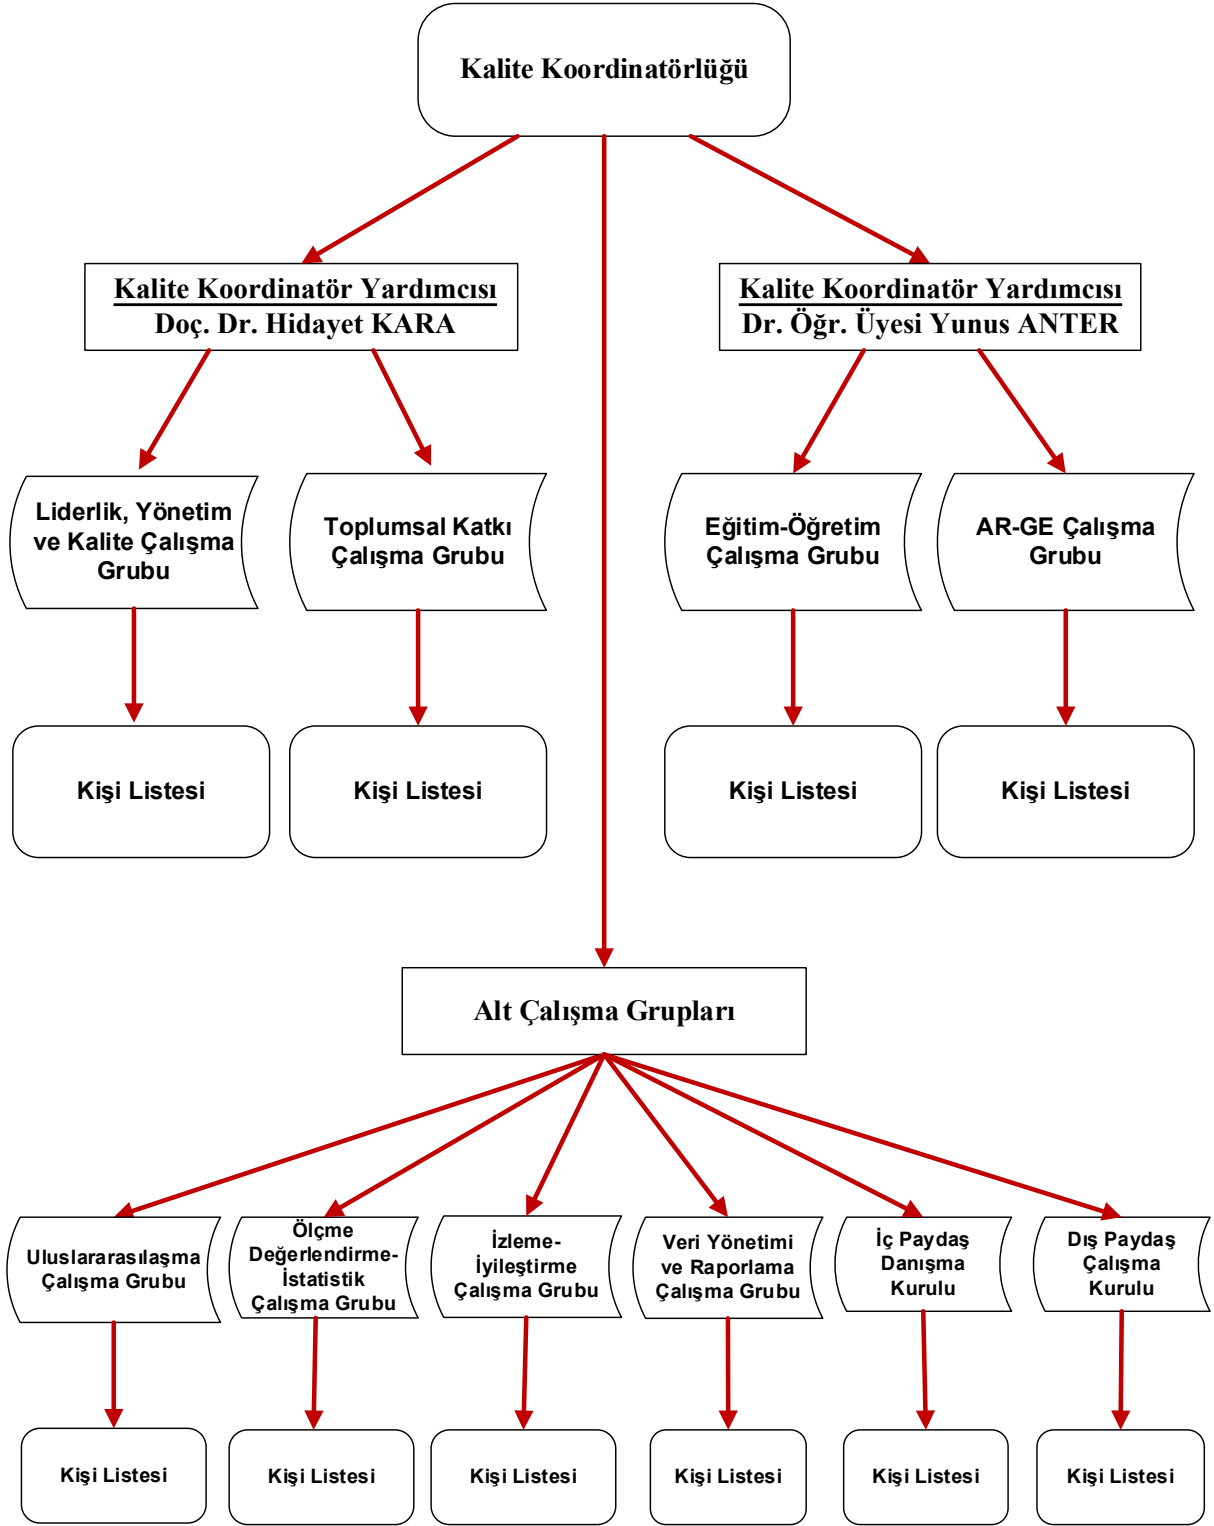

FEN EDEBİYAT FAKÜLTESİ
Kalite Güvencesi Sistemi Organizasyon Yapısı

Kalite Koordinatör Yardımcısı
Doç. Dr. Hidayet KARA

**Liderlik, Yönetim
ve Kalite Çalışma
Grubu**

**Toplumsal Katkı
Çalışma Grubu**

- 1- Dr. Öğr. Üyesi Servet ŞENGÜL
(Başkan)
- 2- Dr. Öğr. Üyesi M. Emin PURÇAK
- 3- Dr. Öğr. Üyesi Rukiye SATILMIŞ
- 4- Arş. Gör. Nevzat ANUK