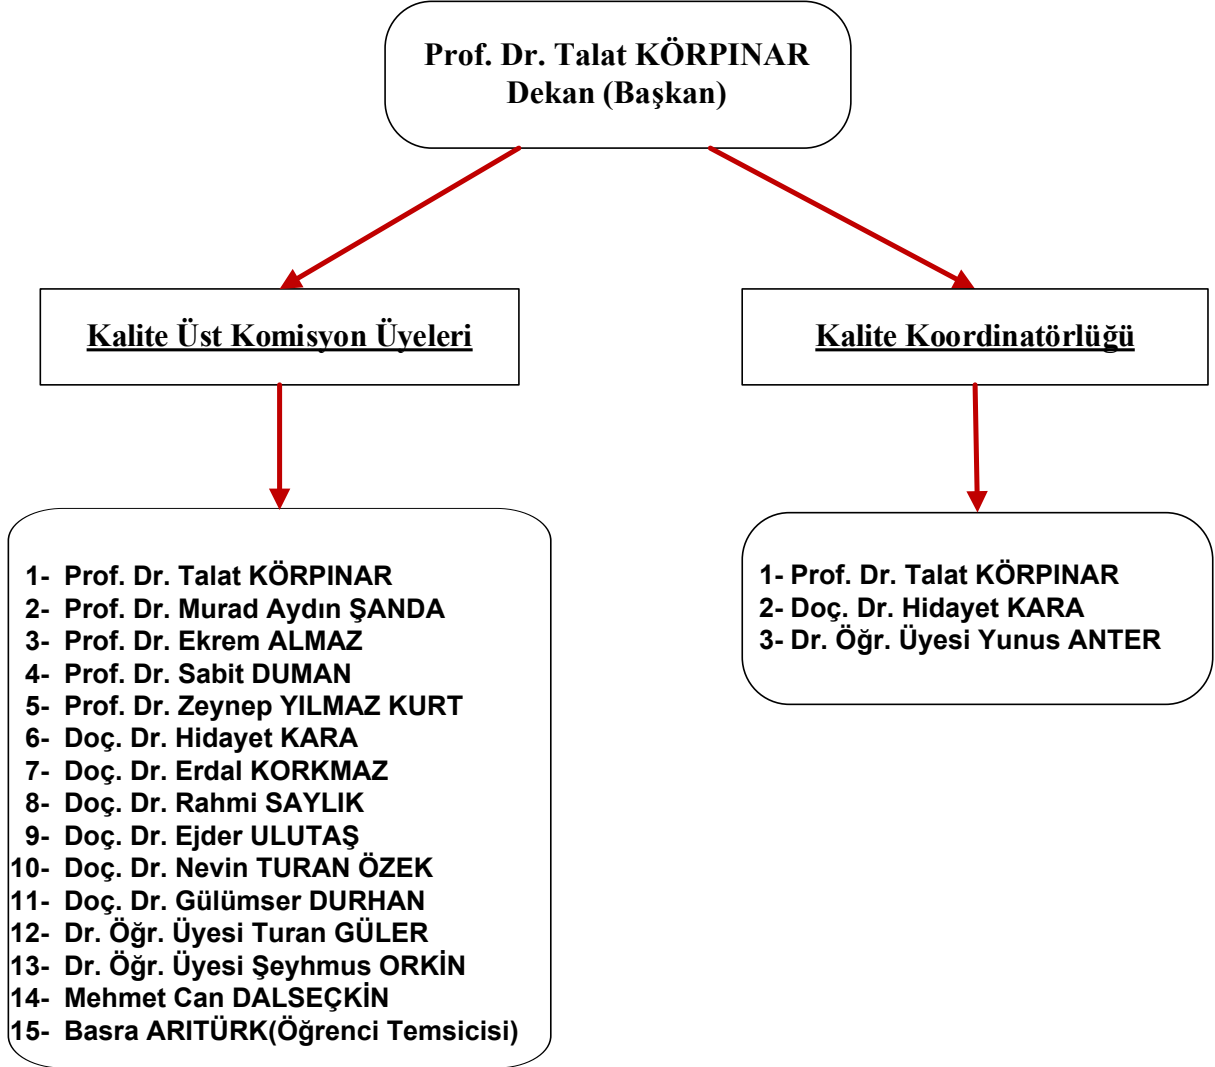

FEN EDEBİYAT FAKÜLTESİ
Kalite Güvencesi Sistemi Organizasyon Yapısı

Kalite Koordinatör Yardımcısı
Doç. Dr. Hidayet KARA

**Liderlik, Yönetim
ve Kalite Çalışma
Grubu**

**Toplumsal Katkı
Çalışma Grubu**

- 1- Dr. Öğr. Üyesi Servet ŞENGÜL
(Başkan)
- 2- Dr. Öğr. Üyesi M. Emin PURÇAK
- 3- Dr. Öğr. Üyesi Rukiye SATILMIŞ
- 4- Arş. Gör. Nevzat ANUK